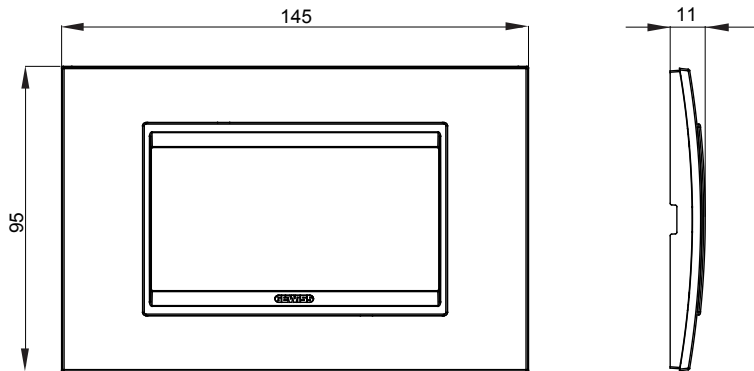

מיוצרות במגוון רחב של צורות, צבעים, חומרים וגימורים. כולל חמש, ChoruSmart קו מוצרים של מסגרות מהסדרה הביתית של מודולים ושלוש צורות 12 לקופסאות מלבניות עם קיבולת של עד (ONE, GEO, EGO, LUX, ICE ו- ICE Touch) צורות שונות מרובעות, לחדוד ובשילוב עם תצורות אופקיות או (ONE International, GEO International ו- LUX International) שונות משתמשות ChoruSmart מודולים. כל המסגרות מהסדרה הביתית של 2+2+2 עד 2 אנכיות, עם קיבולת של/לתיבות עגולות מוגנות מים ומסגרות קונטור IP55 באותם מתאמים, ללא צורך במתאמים נוספים. קו המוצרים כולל גם מסגרות אטומות, מסגרות

משפחה	LUX	תיאור	4 מודולים
צבע	ארד פנינה	חומר	מטאלי
גימור	מבריק	לתמיכה רכיבים	GW16804, GW16804N
בדיקת תיל לוחט	650 °C	לחץ תרמי עם כדור	70 °C
סטנדרט	EN 60669-1	קוד חשמלי	0110

### DIMENSIONAL