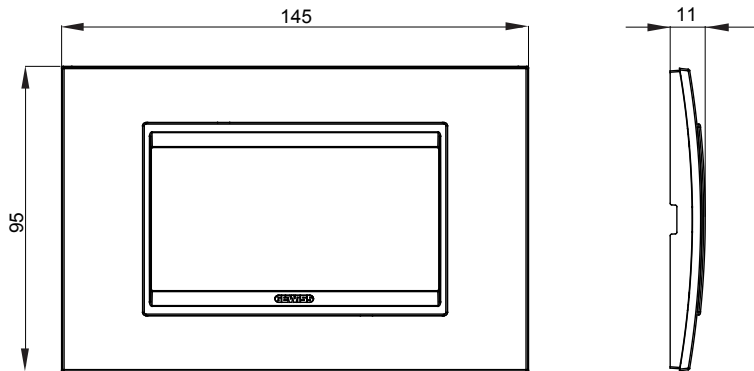

מיוצרות במגוון רחב של צורות, צבעים, חומרים וגימורים. כולל חמש, ChoruSmart קו מוצרים של מסגרות מהסדרה הביתית של מודולים ושלוש צורות 12 לקופסאות מלבניות עם קיבולת של עד (ONE, GEO, EGO, LUX, ICE ו- ICE Touch) צורות שונות מרובעות, לחד ובשילוב עם תצורות אופקיות או (ONE International, GEO International ו- LUX International) שונות משתמשות ChoruSmart מודולים. כל המסגרות מהסדרה הביתית של 2+2+2 עד 2 אנכיות, עם קיבולת של/לתיבות עגולות מוגנות מים ומסגרות קונטור IP55 באותם מתאמים, ללא צורך במתאמים נוספים. קו המוצרים כולל גם מסגרות אטומות, מסגרות

משפחה	LUX	תיאור	מודלים 4
צבע	מונוכרום (מט)שחור סטן	חומר	מטאלי
גימור	גימור אטום	לתמיכה רכיבים	GW16804, GW16804N
בדיקת תיל לוחט	650 °C	לחץ תרמי עם כדור	70 °C
סטנדרט	EN 60669-1	קוד חשמלי	0110

DIMENSIONAL

TECHNICAL SYMBOLOGY