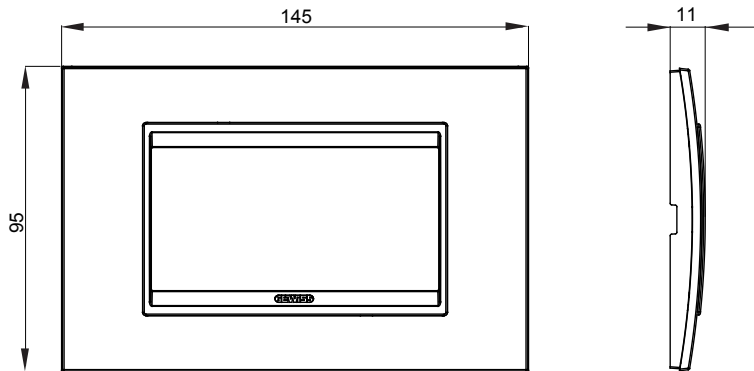

מיוצרות במגוון רחב של צורות, צבעים, חומרים וגימורים. כולל חמש, ChoruSmart קו מוצרים של מסגרות מהסדרה הביתית של מודולים ושלוש צורות 12 לקופסאות מלבניות עם קיבולת של עד (ONE, GEO, EGO, LUX, ICE ו- ICE Touch) צורות שונות מרובעות, לחדוד ובשילוב עם תצורות אופקיות או (ONE International, GEO International ו- LUX International) שונות משתמשות ChoruSmart מודולים. כל המסגרות מהסדרה הביתית של 2+2+2 עד 2 אנכיות, עם קיבולת של/לתיבות עגולות מוגנות מים ומסגרות קונטור IP55 באותם מתאמים, ללא צורך במתאמים נוספים. קו המוצרים כולל גם מסגרות אטומות, מסגרות

משפחה	LUX	תיאור	מודלים 4
צבע	זהב	חומר	מטאלי
גימור	גימור אטום	לתמיכה רכיבים	GW16804, GW16804N
בדיקת תיל ללהט	650 °C	לחץ תרמי עם כדור	70 °C
סטנדרט	EN 60669-1	קוד חשמלי	0110

DIMENSIONAL

TECHNICAL SYMBOLOGY