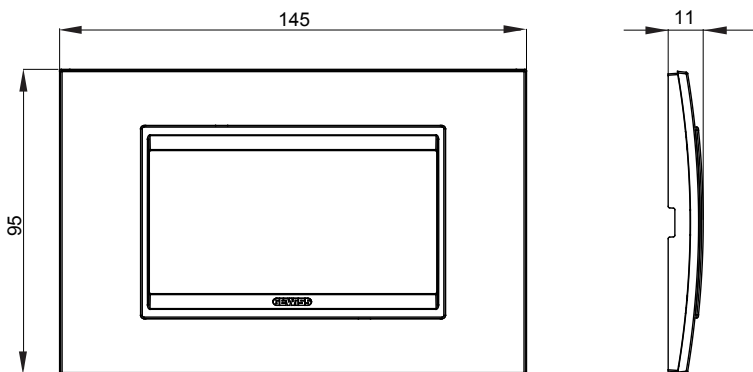

מיוצרות במגוון רחב של צורות, צבעים, חומרים וגימורים. כולל חמש, ChoruSmart קו מוצרים של מסגרות מהסדרה הביתית של מודולים ושלוש צורות 12 לקופסאות מלבניות עם קיבולת של עד (ONE, GEO, EGO, LUX, ICE ו- ICE Touch) צורות שונות מרובעות, לחדוד ובשילוב עם תצורות אופקיות או (ONE International, GEO International ו- LUX International) שונות משתמשות ChoruSmart מודולים. כל המסגרות מהסדרה הביתית של 2+2+2 עד 2 אנכיות, עם קיבולת של/לתיבות עגולות מוגנות מים ומסגרות קונטור IP55 באותם מתאמים, ללא צורך במתאמים נוספים. קו המוצרים כולל גם מסגרות אטומות, מסגרות

משפחה	LUX	תיאור	מודלים 4
צבע	אלומיניום מונוכרום	חומר	מטאלי
גימור	גימור אטום	לתמיכה רכיבים	GW16804, GW16804N
בדיקת תיל לוחט	650 °C	לחץ תרמי עם כדור	70 °C
סטנדרט	EN 60669-1	קוד חשמלי	0110

DIMENSIONAL

TECHNICAL SYMBOLOGY