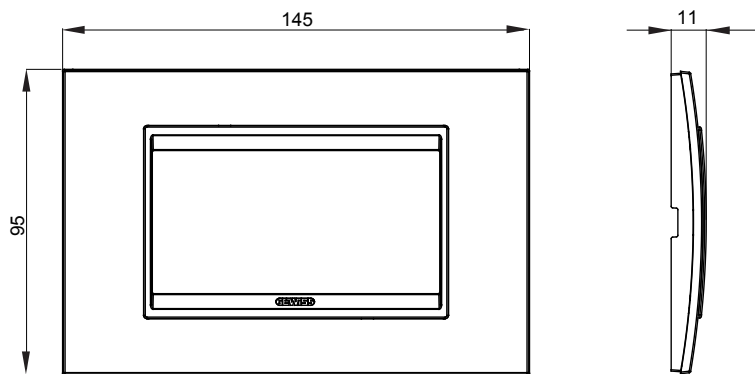

מיוצרות במגוון רחב של צורות, צבעים, חומרים וגימורים. כולל חמש, ChoruSmart קו מוצרים של מסגרות מהסדרה הביתית של מודולים ושלוש צורות 12 לקופסאות מלבניות עם קיבולת של עד (ONE, GEO, EGO, LUX, ICE ו- ICE Touch) צורות שונות מרובעות, לחד ובשילוב עם תצורות אופקיות או (ONE International, GEO International ו- LUX International) שונות משתמשות ChoruSmart מודולים. כל המסגרות מהסדרה הביתית של 2+2+2 עד 2 אנכיות, עם קיבולת של/לתיבות עגולות מוגנות מים ומסגרות קונטור IP55 באותם מתאמים, ללא צורך במתאמים נוספים. קו המוצרים כולל גם מסגרות אטומות, מסגרות

משפחה	LUX	תיאור	מודלים 4
צבע	Lavy	חומר	מטאלי
גימור	גימור אטום	לתמיכה רכיבים	GW16804, GW16804N
בדיקת תיל לוחט	650 °C	לחץ תרמי עם כדור	70 °C
סטנדרט	EN 60669-1	קוד חשמלי	0110

### DIMENSIONAL