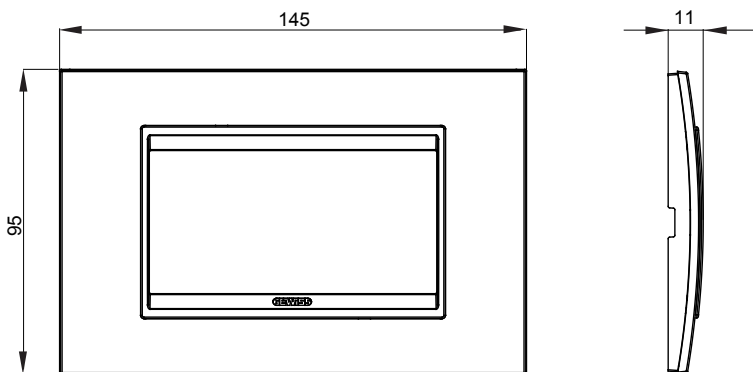

מיוצרות במגוון רחב של צורות, צבעים, חומרים וגימורים. כולל חמש, ChoruSmart קו מוצרים של מסגרות מהסדרה הביתית של מודולים ושלוש צורות 12 לקופסאות מלבניות עם קיבולת של עד (ONE, GEO, EGO, LUX, ICE ו- ICE Touch) צורות שונות מרובעות, לחדוד ובשילוב עם תצורות אופקיות או (ONE International, GEO International ו- LUX International) שונות משתמשות ChoruSmart מודולים. כל המסגרות מהסדרה הביתית של 2+2+2 עד 2 אנכיות, עם קיבולת של/לתיבות עגולות מוגנות מים ומסגרות קונטור IP55 באותם מתאמים, ללא צורך במתאמים נוספים. קו המוצרים כולל גם מסגרות אטומות, מסגרות

משפחה	LUX	תיאור	מודלים 4
צבע	אלון בהיר	חומר	עץ
גימור	גימור אטום	לתמיכה רכיבים	GW16804, GW16804N
בדיקת תיל לוחט	650 °C	לחץ תרמי עם כדור	70 °C
סטנדרט	EN 60669-1	קוד חשמלי	0110

DIMENSIONAL

TECHNICAL SYMBOLOGY