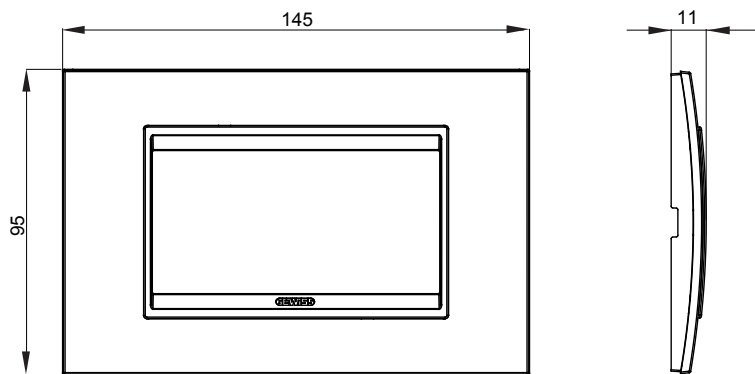

מיוצרות במגוון רחב של צורות, צבעים, חומרים וגימורים. כולל חמש קו מוצרים של מסגרות מהסדרה הביתית של מודולים ושלוש צורות 12 לקופסאות מלבניות עם קיבולת של עד (ONE, GEO, EGO, LUX, ICE ו- ICE Touch) צורות שונות מרובעות, לחדוד ובשילוב עם תצורות אופקיות או (ONE International, GEO International ו- LUX International) שונות משתמשות ChoruSmart מודולים. כל המסגרות מהסדרה הביתית של 2+2+2 עד 2 אנכיות, עם קיבולת של/לתיבות עגולות מוגנות מים ומסגרות קונטור IP55 באותם מתאמים, ללא צורך במתאמים נוספים. קו המוצרים כולל גם מסגרות אטומות, מסגרות

משפחה	LUX	תיאור	מודלים 4
צבע	טיטניום	חומר	טכנו-פולימר
גימור	מבריק	לתמיכה רכיבים	GW16804, GW16804N
בדיקת תיל לוחט	650 °C	לחץ תרמי עם כדור	70 °C
סטנדרט	EN 60669-1	קוד חשמלי	0110

DIMENSIONAL

TECHNICAL SYMBOLOGY