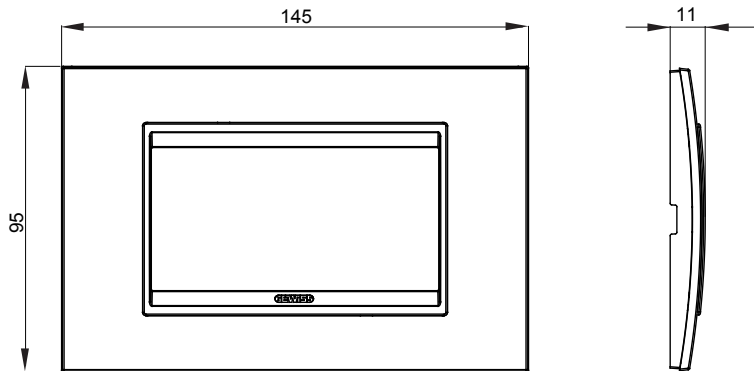

מיוצרות במגוון רחב של צורות, צבעים, חומרים וגימורים. כולל חמש קו מוצרים של מסגרות מהסדרה הביתית של מודולים ושלוש צורות 12 לקופסאות מלבניות עם קיבולת של עד (ONE, GEO, EGO, LUX, ICE ו- ICE Touch) צורות שונות מרובעות, לחד ובשילוב עם תצורות אופקיות או (ONE International, GEO International ו- LUX International) שונות משתמשות ChoruSmart מודולים. כל המסגרות מהסדרה הביתית של 2+2+2 עד 2 אנכיות, עם קיבולת של/לתיבות עגולות מוגנות מים ומסגרות קונטור IP55 באותם מתאמים, ללא צורך במתאמים נוספים. קו המוצרים כולל גם מסגרות אטומות, מסגרות

משפחה	LUX	תיאור	מודלים 4
צבע	אפור מבריק	חומר	טכנו-פולימר
גימור	מבריק	לתמיכה רכיבים	GW16804, GW16804N
בדיקת תיל לוחט	650 °C	לחץ תרמי עם כדור	70 °C
סטנדרט	EN 60669-1	קוד חשמלי	0110

DIMENSIONAL

TECHNICAL SYMBOLOGY