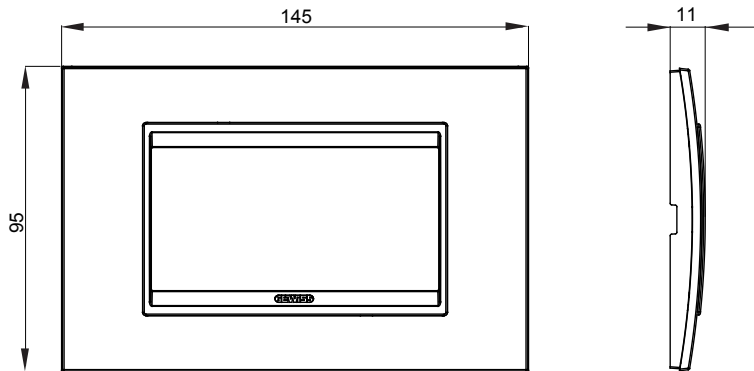

מיוצרות במגוון רחב של צורות, צבעים, חומרים וגימורים. כולל חמש, ChoruSmart קו מוצרים של מסגרות מהסדרה הביתית של מודולים ושלוש צורות 12 לקופסאות מלבניות עם קיבולת של עד (ONE, GEO, EGO, LUX, ICE ו- ICE Touch) צורות שונות מרובעות, לחד ובשילוב עם תצורות אופקיות או (ONE International, GEO International ו- LUX International) שונות משתמשות ChoruSmart מודולים. כל המסגרות מהסדרה הביתית של 2+2+2 עד 2 אנכיות, עם קיבולת של/לתיבות עגולות מוגנות מים ומסגרות קונטור IP55 באותם מתאמים, ללא צורך במתאמים נוספים. קו המוצרים כולל גם מסגרות אטומות, מסגרות

משפחה	LUX	תיאור	מודלים 4
צבע	שחור דיו	חומר	טכנו-פולימר
גימור	מבריק	לתמיכה רכיבים	GW16804, GW16804N
בדיקת תיל ללהט	650 °C	לחץ תרמי עם כדור	70 °C
סטנדרט	EN 60669-1	קוד חשמלי	0110

DIMENSIONAL

TECHNICAL SYMBOLOGY