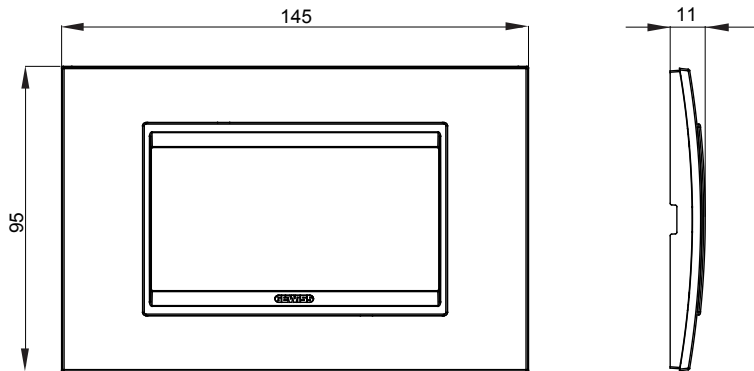

מיוצרות במגוון רחב של צורות, צבעים, חומרים וגימורים. כולל חמש, ChoruSmart קו מוצרים של מסגרות מהסדרה הביתית של מודולים ושלוש צורות 12 לקופסאות מלבניות עם קיבולת של עד (ONE, GEO, EGO, LUX, ICE ו- ICE Touch) צורות שונות מרובעות, לחד ובשילוב עם תצורות אופקיות או (ONE International, GEO International ו- LUX International) שונות משתמשות ChoruSmart מודולים. כל המסגרות מהסדרה הביתית של 2+2+2 עד 2 אנכיות, עם קיבולת של/לתיבות עגולות מוגנות מים ומסגרות קונטור IP55 באותם מתאמים, ללא צורך במתאמים נוספים. קו המוצרים כולל גם מסגרות אטומות, מסגרות

משפחה	LUX	תיאור	מודלים 4
צבע	השתקפות נטוראל	חומר	זכוכית
גימור	גימור אטום	לתמיכה רכיבים	GW16804, GW16804N
בדיקת תיל לוחט	650 °C	לחץ תרמי עם כדור	70 °C
סטנדרט	EN 60669-1	קוד חשמלי	0110

DIMENSIONAL

TECHNICAL SYMBOLOGY