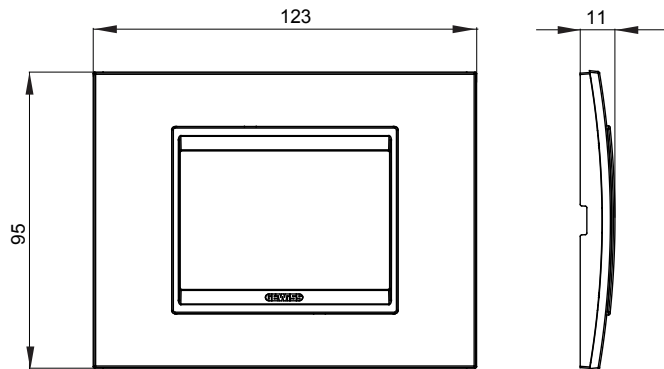

מיוצרות במגוון רחב של צורות, צבעים, חומרים וגימורים. כולל חמש קו מוצרים של מסגרות מהסדרה הביתית של מודולים ושלוש צורות 12 לקופסאות מלבניות עם קיבולת של עד (ONE, GEO, EGO, LUX, ICE ו- ICE Touch) צורות שונות מרובעות, לחד ובשילוב עם תצורות אופקיות או (ONE International, GEO International ו- LUX International) שונות משתמשות מודולים. כל המסגרות מהסדרה הביתית של 2+2+2+2 עד 2 אנכיות, עם קיבולת של/לתיבות עגולות מוגנות מים ומסגרות קונטור IP55 באותם מתאמים, ללא צורך במתאמים נוספים. קו המוצרים כולל גם מסגרות אטומות, מסגרות

משפחה	LUX	תיאור	מודלים 3
צבע	טיטניום	חומר	טכנו-פולימר
גימור	מונוכרום	לתמיכה רכיבים	GW16803, GW16803N
בדיקת תיל לוחט	650 °C	לחץ תרמי עם כדור	70 °C
סטנדרט	EN 60669-1	קוד חשמלי	0110

### DIMENSIONAL