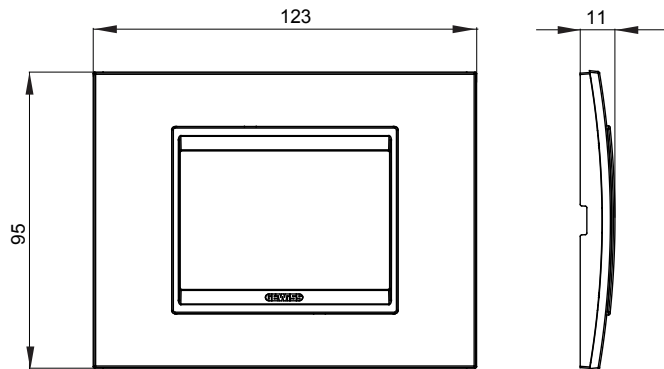

מיוצרות במגוון רחב של צורות, צבעים, חומרים וגימורים. כולל חמש, ChoruSmart קו מוצרים של מסגרות מהסדרה הביתית של מודולים ושלוש צורות 12 לקופסאות מלבניות עם קיבולת של עד (ONE, GEO, EGO, LUX, ICE ו- ICE Touch) צורות שונות מרובעות, לחד ובשילוב עם תצורות אופקיות או (ONE International, GEO International ו- LUX International) שונות משתמשות ChoruSmart מודולים. כל המסגרות מהסדרה הביתית של 2+2+2 עד 2 אנכיות, עם קיבולת של/לתיבות עגולות מוגנות מים ומסגרות קונטור IP55 באותם מתאמים, ללא צורך במתאמים נוספים. קו המוצרים כולל גם מסגרות אטומות, מסגרות

משפחה	LUX	תיאור	מודלים 3
צבע	פליז עתיק	חומר	מטאלי
גימור	גימור אטום	לתמיכה רכיבים	GW16803, GW16803N
בדיקת תיל לוחט	650 °C	לחץ תרמי עם כדור	70 °C
סטנדרט	EN 60669-1	קוד חשמלי	0110

### DIMENSIONAL