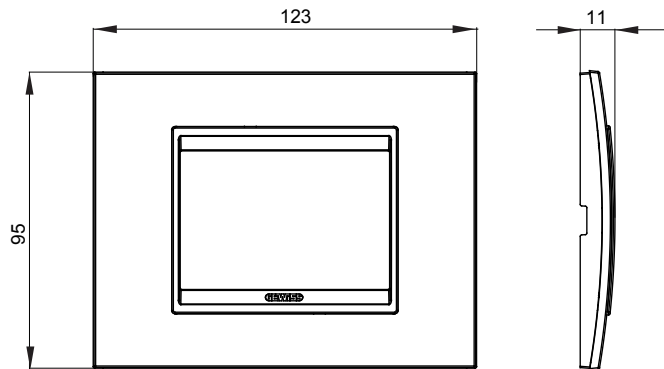

מיוצרות במגוון רחב של צורות, צבעים, חומרים וגימורים. כולל חמש, ChoruSmart קו מוצרים של מסגרות מהסדרה הביתית של מודולים ושלוש צורות 12 לקופסאות מלבניות עם קיבולת של עד (ONE, GEO, EGO, LUX, ICE ו- ICE Touch) צורות שונות מרובעות, לחד ובשילוב עם תצורות אופקיות או (ONE International, GEO International ו- LUX International) שונות משתמשות ChoruSmart מודולים. כל המסגרות מהסדרה הביתית של 2+2+2+2 עד 2 אנכיות, עם קיבולת של/לתיבות עגולות מוגנות מים ומסגרות קונטור IP55 באותם מתאמים, ללא צורך במתאמים נוספים. קו המוצרים כולל גם מסגרות אטומות, מסגרות

משפחה	LUX	תיאור	3 מודולים
צבע	זהב	חומר	מטאלי
גימור	גימור אטום	לתמיכה רכיבים	GW16803, GW16803N
בדיקת תיל לוחט	650 °C	לחץ תרמי עם כדור	70 °C
סטנדרט	EN 60669-1	קוד חשמלי	0110

### DIMENSIONAL