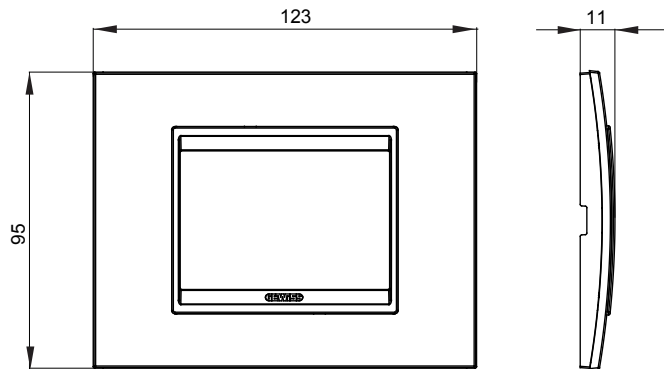

מיוצרות במגוון רחב של צורות, צבעים, חומרים וגימורים. כולל חמש, ChoruSmart קו מוצרים של מסגרות מהסדרה הביתית של מודולים ושלוש צורות 12 לקופסאות מלבניות עם קיבולת של עד (ONE, GEO, EGO, LUX, ICE ו- ICE Touch) צורות שונות מרובעות, לחדוד ובשילוב עם תצורות אופקיות או (ONE International, GEO International ו- LUX International) שונות משתמשות מודולים. כל המסגרות מהסדרה הביתית של 2+2+2+2 עד 2 אנכיות, עם קיבולת של/לתיבות עגולות מוגנות מים ומסגרות קונטור IP55. באתם מתאמים, ללא צורך במתאמים נוספים. קו המוצרים כולל גם מסגרות אטומות, מסגרות

משפחה	LUX	תיאור	מודלים 3
צבע	אפור תותח	חומר	מטאלי
גימור	גימור אטום	לתמיכה רכיבים	GW16803, GW16803N
בדיקת תיל לוחט	650 °C	לחץ תרמי עם כדור	70 °C
סטנדרט	EN 60669-1	קוד חשמלי	0110

DIMENSIONAL

TECHNICAL SYMBOLOGY