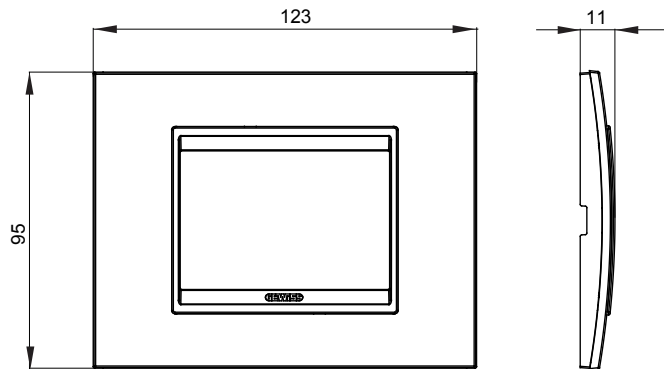

מיוצרות במגוון רחב של צורות, צבעים, חומרים וגימורים. כולל חמש, ChoruSmart קו מוצרים של מסגרות מהסדרה הביתית של מודולים ושלוש צורות 12 לקופסאות מלבניות עם קיבולת של עד (ONE, GEO, EGO, LUX, ICE ו- ICE Touch) צורות שונות מרובעות, לחד ובשילוב עם תצורות אופקיות או (ONE International, GEO International ו- LUX International) שונות משתמשות ChoruSmart מודולים. כל המסגרות מהסדרה הביתית של 2+2+2 עד 2 אנכיות, עם קיבולת של/לתיבות עגולות מוגנות מים ומסגרות קונטור IP55 באותם מתאמים, ללא צורך במתאמים נוספים. קו המוצרים כולל גם מסגרות אטומות, מסגרות

משפחה	LUX	תיאור	מודלים 3
צבע	נחושת עדינה	חומר	מטאלי
גימור	גימור אטום	לתמיכה רכיבים	GW16803, GW16803N
בדיקת תיל לוחט	650 °C	לחץ תרמי עם כדור	70 °C
סטנדרט	EN 60669-1	קוד חשמלי	0110

DIMENSIONAL

TECHNICAL SYMBOLOGY