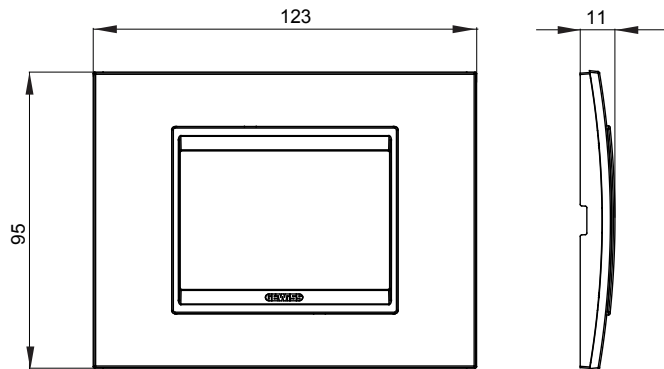

מיוצרות במגוון רחב של צורות, צבעים, חומרים וגימורים. כולל חמש, ChoruSmart קו מוצרים של מסגרות מהסדרה הביתית של מודולים ושלוש צורות 12 לקופסאות מלבניות עם קיבולת של עד (ONE, GEO, EGO, LUX, ICE ו- ICE Touch) צורות שונות מרובעות, לחד ובשילוב עם תצורות אופקיות או (ONE International, GEO International ו- LUX International) שונות משתמשות ChoruSmart מודולים. כל המסגרות מהסדרה הביתית של 2+2+2 עד 2 אנכיות, עם קיבולת של/לתיבות עגולות מוגנות מים ומסגרות קונטור IP55 באותם מתאמים, ללא צורך במתאמים נוספים. קו המוצרים כולל גם מסגרות אטומות, מסגרות

משפחה	LUX	תיאור	מודלים 3
צבע	אפור מבריק	חומר	טכנו-פולימר
גימור	מבריק	לתמיכה רכיבים	GW16803, GW16803N
בדיקת תיל לוחט	650 °C	לחץ תרמי עם כדור	70 °C
סטנדרט	EN 60669-1	קוד חשמלי	0110

DIMENSIONAL

TECHNICAL SYMBOLOGY