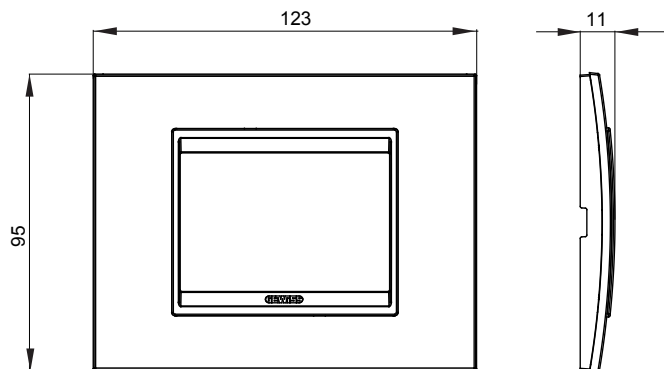

Product Data Sheet

GW16203TN

קו מוצרים ביתי - CHORUSMART

מיוצרות במגוון רחב של צורות, צבעים, חומרים וגימורים. כולל חמש, ChoruSmart קו מוצרים של מסגרות מהסדרה הביתית של מודולים ושלוש צורות 12 לקופסאות מלבניות עם קיבולת של עד (ONE, GEO, EGO, LUX, ICE ו- ICE Touch) צורות שונות מרובעות, לחד ובשילוב עם תצורות אופקיות או (ONE International, GEO International ו- LUX International) שונות משתמשות ChoruSmart מודולים. כל המסגרות מהסדרה הביתית של 2+2+2 עד 2 אנכיות, עם קיבולת של/לתיבות עגולות מוגנות מים ומסגרות קונטור IP55 באותם מתאמים, ללא צורך במתאמים נוספים. קו המוצרים כולל גם מסגרות אטומות, מסגרות

משפחה	LUX	תיאור	מודלים 3
צבע	שחור דיו	חומר	טכנו-פולימר
גימור	מבריק	לתמיכה רכיבים	GW16803, GW16803N
בדיקת תיל לוחט	650 °C	לחץ תרמי עם כדור	70 °C
סטנדרט	EN 60669-1	קוד חשמלי	0110

DIMENSIONAL

TECHNICAL SYMBOLOGY