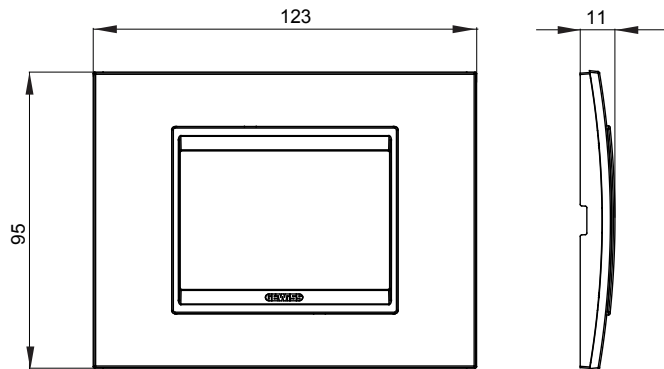

מיוצרות במגוון רחב של צורות, צבעים, חומרים וגימורים. כולל חמש, ChoruSmart קו מוצרים של מסגרות מהסדרה הביתית של מודולים ושלוש צורות 12 לקופסאות מלבניות עם קיבולת של עד (ONE, GEO, EGO, LUX, ICE ו- ICE Touch) צורות שונות מרובעות, לחד ובשילוב עם תצורות אופקיות או (ONE International, GEO International ו- LUX International) שונות משתמשות ChoruSmart מודולים. כל המסגרות מהסדרה הביתית של 2+2+2+2 עד 2 אנכיות, עם קיבולת של/לתיבות עגולות מוגנות מים ומסגרות קונטור IP55 באותם מתאמים, ללא צורך במתאמים נוספים. קו המוצרים כולל גם מסגרות אטומות, מסגרות

משפחה	LUX	תיאור	מודלים 3
צבע	לבן	חומר	טכנו-פולימר
גימור	מבריק	לתמיכה רכיבים	GW16803, GW16803N
בדיקת תיל לוחט	650 °C	לחץ תרמי עם כדור	70 °C
סטנדרט	EN 60669-1	קוד חשמלי	0110

DIMENSIONAL

TECHNICAL SYMBOLOGY