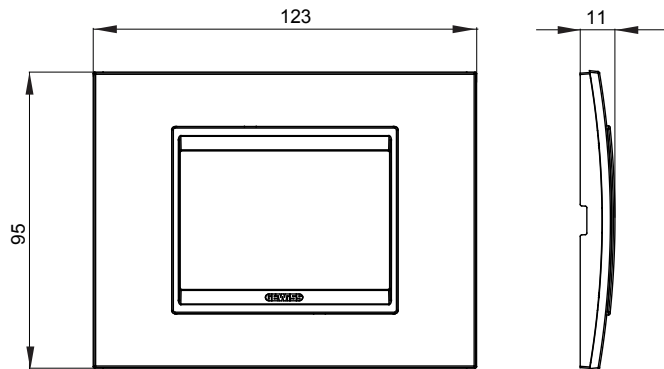

מיוצרות במגוון רחב של צורות, צבעים, חומרים וגימורים. כולל חמש, ChoruSmart קו מוצרים של מסגרות מהסדרה הביתית של מודולים ושלוש צורות 12 לקופסאות מלבניות עם קיבולת של עד (ONE, GEO, EGO, LUX, ICE ו- ICE Touch) צורות שונות מרובעות, לחדוד ובשילוב עם תצורות אופקיות או (ONE International, GEO International ו- LUX International) שונות משתמשות ChoruSmart מודולים. כל המסגרות מהסדרה הביתית של 2+2+2 עד 2 אנכיות, עם קיבולת של/לתיבות עגולות מוגנות מים ומסגרות קונטור IP55 באותם מתאמים, ללא צורך במתאמים נוספים. קו המוצרים כולל גם מסגרות אטומות, מסגרות

משפחה	LUX	תיאור	מודלים 3
צבע	השתקפות נטוראל	חומר	זכוכית
גימור	גימור אטום	לתמיכה רכיבים	GW16803, GW16803N
בדיקת תיל ללהט	650 °C	לחץ תרמי עם כדור	70 °C
סטנדרט	EN 60669-1	קוד חשמלי	0110

DIMENSIONAL

TECHNICAL SYMBOLOGY