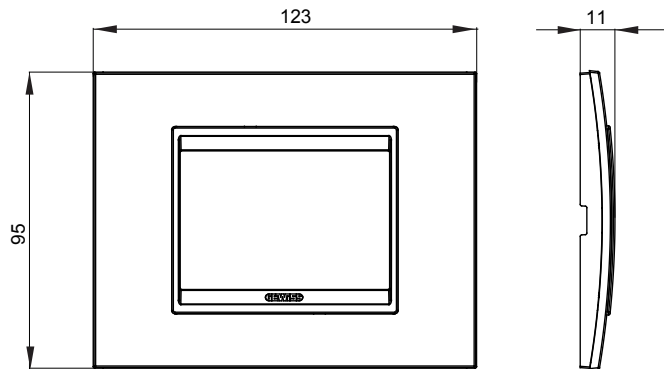

מיוצרות במגוון רחב של צורות, צבעים, חומרים וגימורים. כולל חמש, ChoruSmart קו מוצרים של מסגרות מהסדרה הביתית של מודולים ושלוש צורות 12 לקופסאות מלבניות עם קיבולת של עד (ONE, GEO, EGO, LUX, ICE ו- ICE Touch) צורות שונות מרובעות, לחדוד ובשילוב עם תצורות אופקיות או (ONE International, GEO International ו- LUX International) שונות משתמשות ChoruSmart מודולים. כל המסגרות מהסדרה הביתית של 2+2+2 עד 2 אנכיות, עם קיבולת של/לתיבות עגולות מוגנות מים ומסגרות קונטור IP55 באותם מתאמים, ללא צורך במתאמים נוספים. קו המוצרים כולל גם מסגרות אטומות, מסגרות

משפחה	LUX	תיאור	מודלים 3
צבע	אפור פנינה	חומר	זכוכית
גימור	גימור אטום	לתמיכה רכיבים	GW16803, GW16803N
בדיקת תיל לוחט	650 °C	לחץ תרמי עם כדור	70 °C
סטנדרט	EN 60669-1	קוד חשמלי	0110

DIMENSIONAL

TECHNICAL SYMBOLOGY