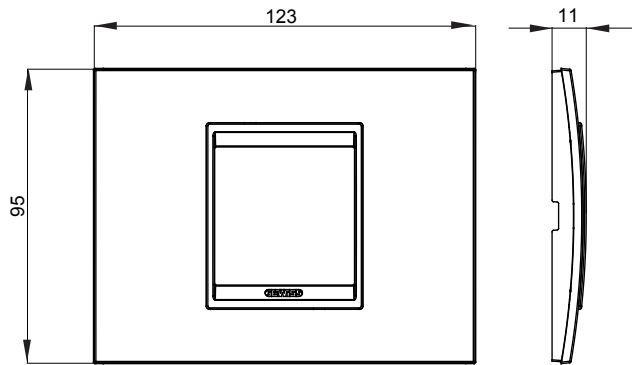

מיוצרות במגוון רחב של צורות, צבעים, חומרים וגימורים. כולל חמש, ChoruSmart קו מוצרים של מסגרות מהסדרה הביתית של מודולים ושלוש צורות 12 לקופסאות מלבניות עם קיבולת של עד (ONE, GEO, EGO, LUX, ICE ו- ICE Touch) צורות שונות מרובעות, לחדוד ובשילוב עם תצורות אופקיות או (ONE International, GEO International ו- LUX International) שונות משתמשות ChoruSmart מודולים. כל המסגרות מהסדרה הביתית של 2+2+2 עד 2 אנכיות, עם קיבולת של/לתיבות עגולות מוגנות מים ומסגרות קונטור IP55 באותם מתאמים, ללא צורך במתאמים נוספים. קו המוצרים כולל גם מסגרות אטומות, מסגרות

משפחה	LUX	תיאור	מודול 2
צבע	שחור טונר	חומר	טכנו-פולימר
גימור	מבריק	לתמיכה רכיבים	GW16802, GW16803, GW16803N
בדיקת תיל לוחט	650 °C	לחץ תרמי עם כדור	70 °C
סטנדרט	EN 60669-1	קוד חשמלי	0110

DIMENSIONAL

TECHNICAL SYMBOLOGY