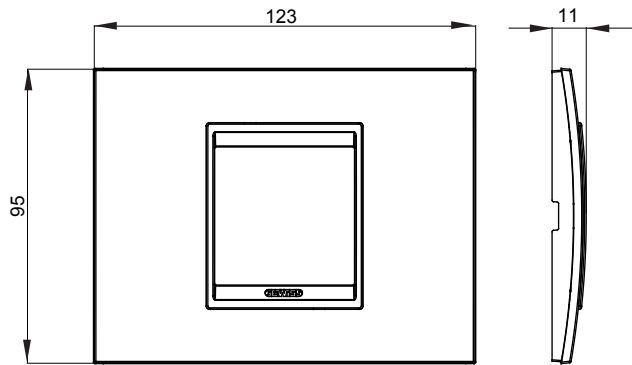

מיוצרות במגוון רחב של צורות, צבעים, חומרים וגימורים. כולל חמש, ChoruSmart קו מוצרים של מסגרות מהסדרה הביתית של מודולים ושלוש צורות 12 לקופסאות מלבניות עם קיבולת של עד (ONE, GEO, EGO, LUX, ICE ו- ICE Touch) צורות שונות מרובעות, לחד ובשילוב עם תצורות אופקיות או (ONE International, GEO International ו- LUX International) שונות משתמשות ChoruSmart מודולים. כל המסגרות מהסדרה הביתית של 2+2+2 עד 2 אנכיות, עם קיבולת של/לתיבות עגולות מוגנות מים ומסגרות קונטור IP55 באותם מתאמים, ללא צורך במתאמים נוספים. קו המוצרים כולל גם מסגרות אטומות, מסגרות

משפחה	LUX	תיאור	מודול 2
צבע	לבן מונוכרום	חומר	טכנו-פולימר
גימור	מבריק	לתמיכה רכיבים	GW16802, GW16803, GW16803N
בדיקת תיל לוחט	650 °C	לחץ תרמי עם כדור	70 °C
סטנדרט	EN 60669-1	קוד חשמלי	0110

DIMENSIONAL

TECHNICAL SYMBOLOGY