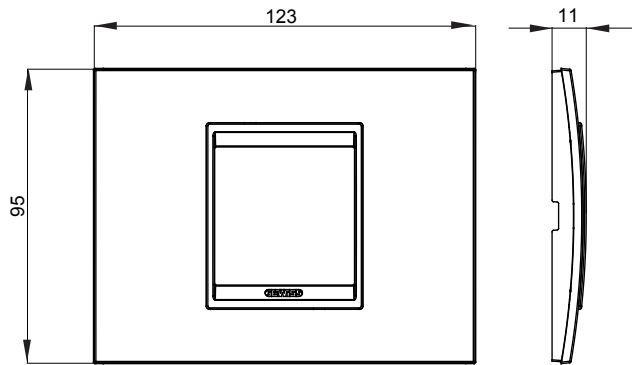

מיוצרות במגוון רחב של צורות, צבעים, חומרים וגימורים. כולל חמש, ChoruSmart קו מוצרים של מסגרות מהסדרה הביתית של מודולים ושלוש צורות 12 לקופסאות מלבניות עם קיבולת של עד (ONE, GEO, EGO, LUX, ICE ו- ICE Touch) צורות שונות מרובעות, לחדוד ובשילוב עם תצורות אופקיות או (ONE International, GEO International ו- LUX International) שונות משתמשות ChoruSmart מודולים. כל המסגרות מהסדרה הביתית של 2+2+2+2 עד 2 אנכיות, עם קיבולת של/לתיבות עגולות מוגנות מים ומסגרות קונטור IP55 באותם מתאמים, ללא צורך במתאמים נוספים. קו המוצרים כולל גם מסגרות אטומות, מסגרות

משפחה	LUX	תיאור	מודול 2
צבע	לבן מונוכרום	חומר	מטאלי
גימור	גימור אטום	לתמיכה רכיבים	GW16802, GW16803, GW16803N
בדיקת תיל לוחט	650 °C	לחץ תרמי עם כדור	70 °C
סטנדרט	EN 60669-1	קוד חשמלי	0110

DIMENSIONAL

TECHNICAL SYMBOLOGY