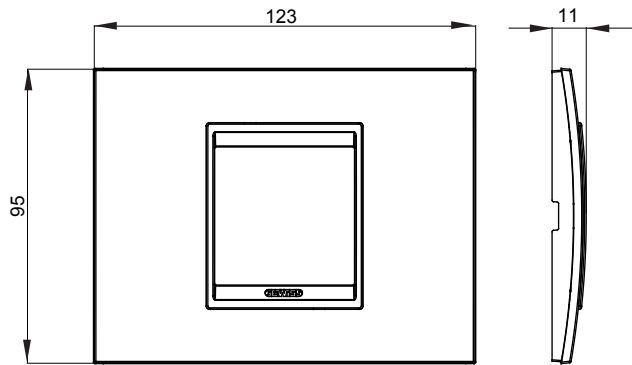

מיוצרות במגוון רחב של צורות, צבעים, חומרים וגימורים. כולל חמש, ChoruSmart קו מוצרים של מסגרות מהסדרה הביתית של מודולים ושלוש צורות 12 לקופסאות מלבניות עם קיבולת של עד (ONE, GEO, EGO, LUX, ICE ו- ICE Touch) צורות שונות מרובעות, לחדוד ובשילוב עם תצורות אופקיות או (ONE International, GEO International ו- LUX International) שונות משתמשות ChoruSmart מודולים. כל המסגרות מהסדרה הביתית של 2+2+2 עד 2 אנכיות, עם קיבולת של/לתיבות עגולות מוגנות מים ומסגרות קונטור IP55 באותם מתאמים, ללא צורך במתאמים נוספים. קו המוצרים כולל גם מסגרות אטומות, מסגרות

משפחה	LUX	תיאור	מודול 2
צבע	אלומיניום מוברש	חומר	מטאלי
גימור	גימור אטום	לתמיכה רכיבים	GW16802, GW16803, GW16803N
בדיקת תיל ללהט	650 °C	לחץ תרמי עם כדור	70 °C
סטנדרט	EN 60669-1	קוד חשמלי	0110

DIMENSIONAL