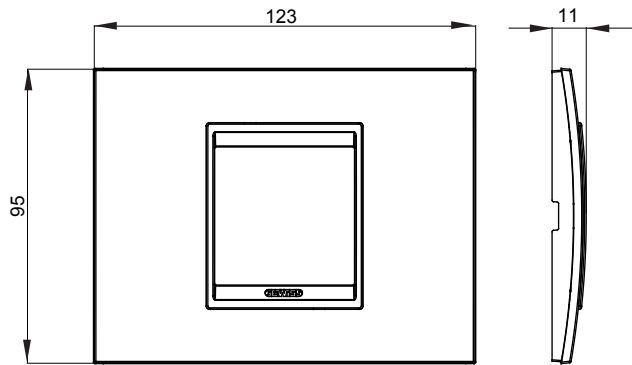

מיוצרות במגוון רחב של צורות, צבעים, חומרים וגימורים. כולל חמש, ChoruSmart קו מוצרים של מסגרות מהסדרה הביתית של מודולים ושלוש צורות 12 לקופסאות מלבניות עם קיבולת של עד (ONE, GEO, EGO, LUX, ICE ו- ICE Touch) צורות שונות מרובעות, לחדוד ובשילוב עם תצורות אופקיות או (ONE International, GEO International ו- LUX International) שונות משתמשות ChoruSmart מודולים. כל המסגרות מהסדרה הביתית של 2+2+2 עד 2 אנכיות, עם קיבולת של/לתיבות עגולות מוגנות מים ומסגרות קונטור IP55 באותם מתאמים, ללא צורך במתאמים נוספים. קו המוצרים כולל גם מסגרות אטומות, מסגרות

משפחה	LUX	תיאור	מודול 2
צבע	ארד פנינה	חומר	מטאלי
גימור	מבריק	לתמיכה רכיבים	GW16802, GW16803, GW16803N
בדיקת תיל לוחט	650 °C	לחץ תרמי עם כדור	70 °C
סטנדרט	EN 60669-1	קוד חשמלי	0110

### DIMENSIONAL

### TECHNICAL SYMBOLOGY

GWT

650 °C

70 °C