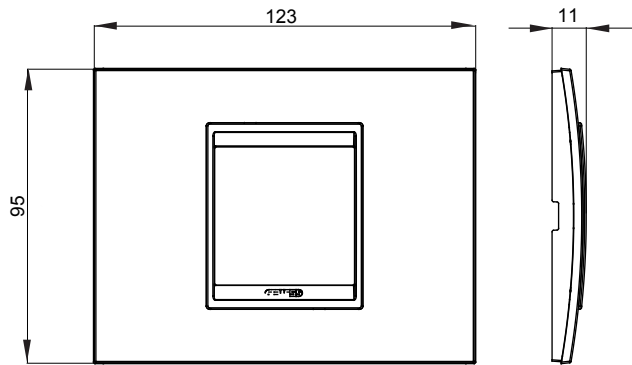

מיוצרות במגוון רחב של צורות, צבעים, חומרים וגימורים. כולל חמש, ChoruSmart קו מוצרים של מסגרות מהסדרה הביתית של מודולים ושלוש צורות 12 לקופסאות מלבניות עם קיבולת של עד (ONE, GEO, EGO, LUX, ICE ו- ICE Touch) צורות שונות מרובעות, לחד ובשילוב עם תצורות אופקיות או (ONE International, GEO International ו- LUX International) שונות משתמשות ChoruSmart מודולים. כל המסגרות מהסדרה הביתית של 2+2+2 עד 2 אנכיות, עם קיבולת של/לתיבות עגולות מוגנות מים ומסגרות קונטור IP55 באותם מתאמים, ללא צורך במתאמים נוספים. קו המוצרים כולל גם מסגרות אטומות, מסגרות

משפחה	LUX	תיאור	מודול 2
צבע	מונוכרום (מט)שחור סטן	חומר	מטאלי
גימור	גימור אטום	לתמיכה רכיבים	GW16802, GW16803, GW16803N
בדיקת תיל לוחט	650 °C	לחץ תרמי עם כדור	70 °C
סטנדרט	EN 60669-1	קוד חשמלי	0110

DIMENSIONAL

TECHNICAL SYMBOLOGY

GWT

650 °C

70 °C

STANDARDS/APPROVALS