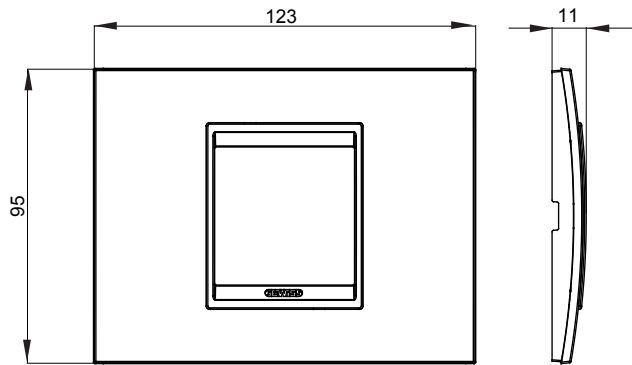

מיוצרות במגוון רחב של צורות, צבעים, חומרים וגימורים. כולל חמש, ChoruSmart קו מוצרים של מסגרות מהסדרה הביתית של מודולים ושלוש צורות 12 לקופסאות מלבניות עם קיבולת של עד (ONE, GEO, EGO, LUX, ICE ו- ICE Touch) צורות שונות מרובעות, לחדוד ובשילוב עם תצורות אופקיות או (ONE International, GEO International ו- LUX International) שונות משתמשות ChoruSmart מודולים. כל המסגרות מהסדרה הביתית של 2+2+2 עד 2 אנכיות, עם קיבולת של/לתיבות עגולות מוגנות מים ומסגרות קונטור IP55 באותם מתאמים, ללא צורך במתאמים נוספים. קו המוצרים כולל גם מסגרות אטומות, מסגרות

משפחה	LUX	תיאור	מודול 2
צבע	נחושת עדינה	חומר	מטאלי
גימור	גימור אטום	לתמיכה רכיבים	GW16802, GW16803, GW16803N
בדיקת תיל לוחט	650 °C	לחץ תרמי עם כדור	70 °C
סטנדרט	EN 60669-1	קוד חשמלי	0110

DIMENSIONAL

TECHNICAL SYMBOLOGY