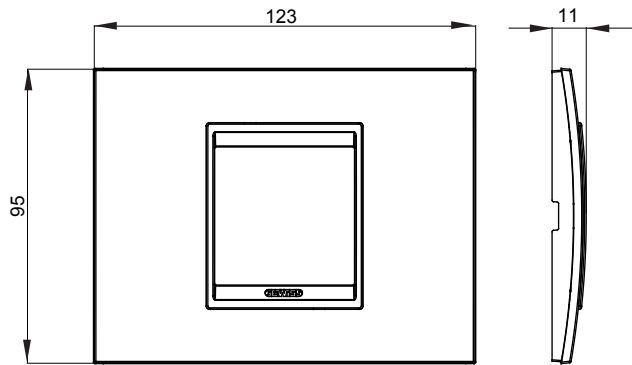

מיוצרות במגוון רחב של צורות, צבעים, חומרים וגימורים. כולל חמש, ChoruSmart קו מוצרים של מסגרות מהסדרה הביתית של מודולים ושלוש צורות 12 לקופסאות מלבניות עם קיבולת של עד (ONE, GEO, EGO, LUX, ICE ו- ICE Touch) צורות שונות מרובעות, לחדוד ובשילוב עם תצורות אופקיות או (ONE International, GEO International ו- LUX International) שונות משתמשות ChoruSmart מודולים. כל המסגרות מהסדרה הביתית של 2+2+2+2 עד 2 אנכיות, עם קיבולת של/לתיבות עגולות מוגנות מים ומסגרות קונטור IP55 באותם מתאמים, ללא צורך במתאמים נוספים. קו המוצרים כולל גם מסגרות אטומות, מסגרות

משפחה	LUX	תיאור	מודול 2
צבע	אלומיניום מונוכרום	חומר	מטאלי
גימור	גימור אטום	לתמיכה רכיבים	GW16802, GW16803, GW16803N
בדיקת תיל לזהט	650 °C	לחץ תרמי עם כדור	70 °C
סטנדרט	EN 60669-1	קוד חשמלי	0110

DIMENSIONAL

TECHNICAL SYMBOLOGY

STANDARDS/APPROVALS