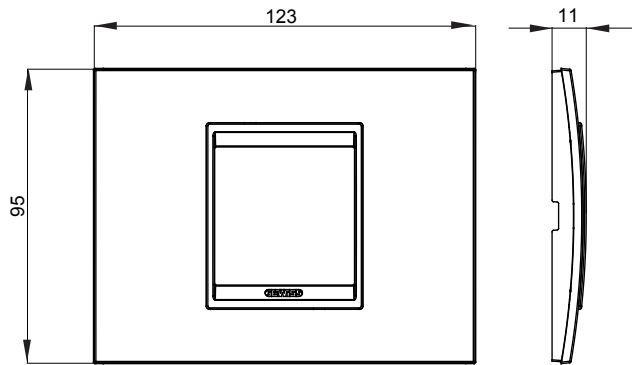

מיוצרות במגוון רחב של צורות, צבעים, חומרים וגימורים. כולל חמש, ChoruSmart, קו מוצרים של מסגרות מהסדרה הביתית של מודולים ושלוש צורות 12 לקופסאות מלבניות עם קיבולת של עד (ONE, GEO, EGO, LUX, ICE ו- ICE Touch) צורות שונות מרובעות, לחד ובשילוב עם תצורות אופקיות או (ONE International, GEO International ו- LUX International) שונות משתמשות ChoruSmart מודולים. כל המסגרות מהסדרה הביתית של 2+2+2 עד 2 אנכיות, עם קיבולת של/לתיבות עגולות מוגנות מים ומסגרות קונטור IP55 באותם מתאמים, ללא צורך במתאמים נוספים. קו המוצרים כולל גם מסגרות אטומות, מסגרות

משפחה	LUX	תיאור	מודול 2
צבע	אלון בהיר	חומר	עץ
גימור	גימור אטום	לתמיכה רכיבים	GW16802, GW16803, GW16803N
בדיקת תיל לוחט	650 °C	לחץ תרמי עם כדור	70 °C
סטנדרט	EN 60669-1	קוד חשמלי	0110

### DIMENSIONAL