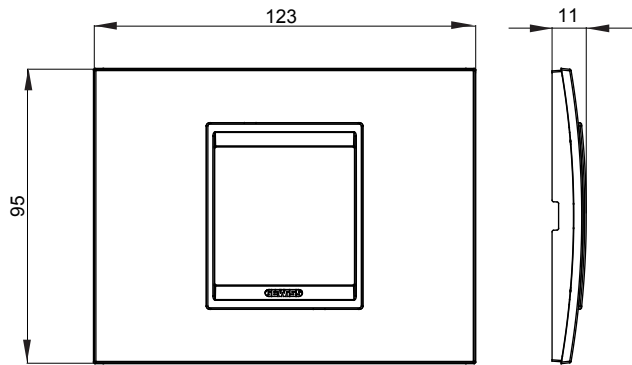

מיוצרות במגוון רחב של צורות, צבעים, חומרים וגימורים. כולל חמש, ChoruSmart, קו מוצרים של מסגרות מהסדרה הביתית של מודולים ושלוש צורות 12 לקופסאות מלבניות עם קיבולת של עד (ONE, GEO, EGO, LUX, ICE ו- ICE Touch) צורות שונות מרובעות, לחדוד ובשילוב עם תצורות אופקיות או (ONE International, GEO International ו- LUX International) שונות משתמשות ChoruSmart מודולים. כל המסגרות מהסדרה הביתית של 2+2+2 עד 2 אנכיות, עם קיבולת של/לתיבות עגולות מוגנות מים ומסגרות קונטור IP55 באותם מתאמים, ללא צורך במתאמים נוספים. קו המוצרים כולל גם מסגרות אטומות, מסגרות

משפחה	LUX	תיאור	מודול 2
צבע	טיטניום	חומר	טכנו-פולימר
גימור	מבריק	לתמיכה רכיבים	GW16802, GW16803, GW16803N
בדיקת תיל לוחט	650 °C	לחץ תרמי עם כדור	70 °C
סטנדרט	EN 60669-1	קוד חשמלי	0110

#### DIMENSIONAL