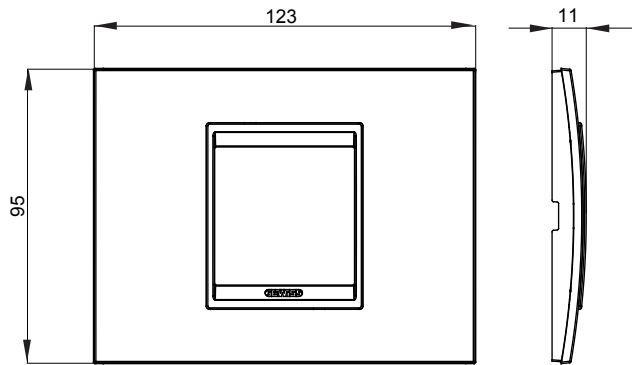

מיוצרות במגוון רחב של צורות, צבעים, חומרים וגימורים. כולל חמש, ChoruSmart קו מוצרים של מסגרות מהסדרה הביתית של מודולים ושלוש צורות 12 לקופסאות מלבניות עם קיבולת של עד (ONE, GEO, EGO, LUX, ICE ו- ICE Touch) צורות שונות מרובעות, לחדוד ובשילוב עם תצורות אופקיות או (ONE International, GEO International ו- LUX International) שונות משתמשות ChoruSmart מודולים. כל המסגרות מהסדרה הביתית של 2+2+2 עד 2 אנכיות, עם קיבולת של/לתיבות עגולות מוגנות מים ומסגרות קונטור IP55 באותם מתאמים, ללא צורך במתאמים נוספים. קו המוצרים כולל גם מסגרות אטומות, מסגרות

משפחה	LUX	תיאור	מודול 2
צבע	השתקפות נטוראל	חומר	זכוכית
גימור	גימור אטום	לתמיכה רכיבים	GW16802, GW16803, GW16803N
בדיקת תיל לוחט	650 °C	לחץ תרמי עם כדור	70 °C
סטנדרט	EN 60669-1	קוד חשמלי	0110

#### DIMENSIONAL