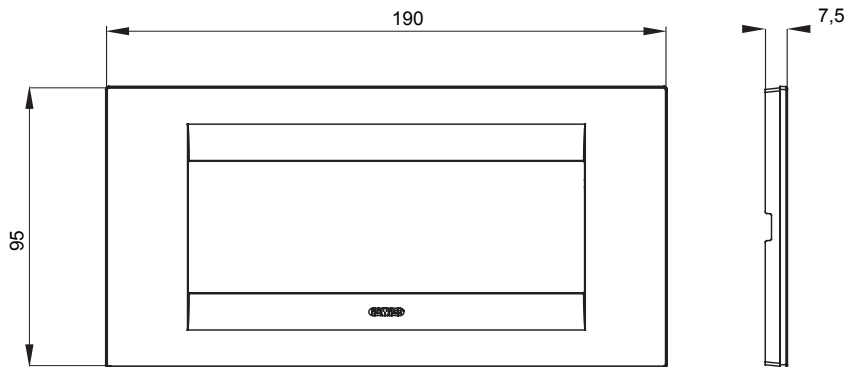

מיוצרות במגוון רחב של צורות, צבעים, חומרים וגימורים. כולל חמש, ChoruSmart קו מוצרים של מסגרות מהסדרה הביתית של מודולים ושלוש צורות 12 לקופסאות מלבניות עם קיבולת של עד (ONE, GEO, EGO, LUX, ICE ו- ICE Touch) צורות שונות מרובעות, לחדוד ובשילוב עם תצורות אופקיות או (ONE International, GEO International ו- LUX International) שונות משתמשות ChoruSmart מודולים. כל המסגרות מהסדרה הביתית של 2+2+2 עד 2 אנכיות, עם קיבולת של/לתיבות עגולות מוגנות מים ומסגרות קונטור IP55 באותם מתאמים, ללא צורך במתאמים נוספים. קו המוצרים כולל גם מסגרות אטומות, מסגרות

משפחה	GEO	תיאור	6 מודולים
צבע	תיל (Teal)	חומר	טכנו-פולימר
גימור	גימור אטום	לתמיכה רכיבים	GW16806
בדיקת תיל לוחט	650 °C	לחץ תרמי עם כדור	70 °C
סטנדרט	EN 60669-1	קוד חשמלי	0110

### DIMENSIONAL