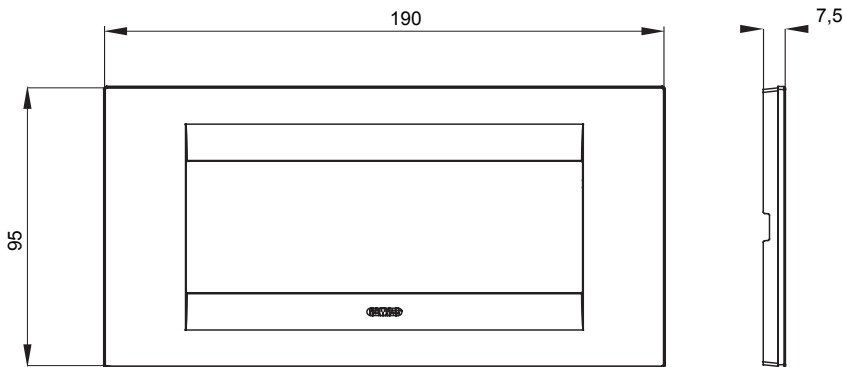

מיוצרות במגוון רחב של צורות, צבעים, חומרים וגימורים. כולל חמש, ChoruSmart קו מוצרים של מסגרות מהסדרה הביתית של מודולים ושלוש צורות 12 לקופסאות מלבניות עם קיבולת של עד (ONE, GEO, EGO, LUX, ICE ו- ICE Touch) צורות שונות מרובעות, לחדוד ובשילוב עם תצורות אופקיות או (ONE International, GEO International ו- LUX International) שונות משתמשות ChoruSmart מודולים. כל המסגרות מהסדרה הביתית של 2+2+2 עד 2 אנכיות, עם קיבולת של/לתיבות עגולות מוגנות מים ומסגרות קונטור IP55 באותם מתאמים, ללא צורך במתאמים נוספים. קו המוצרים כולל גם מסגרות אטומות, מסגרות

משפחה	GEO	תיאור	6 מודולים
צבע	לבן	חומר	טכנו-פולימר
גימור	גימור אטום	לתמיכה רכיבים	GW16806
בדיקת תיל לוחט	650 °C	לחץ תרמי עם כדור	70 °C
סטנדרט	EN 60669-1	עבור רכיבים מתאמים ל-BS	GW16837, GW16838, GW16839
קוד חשמלי	0110		

### DIMENSIONAL