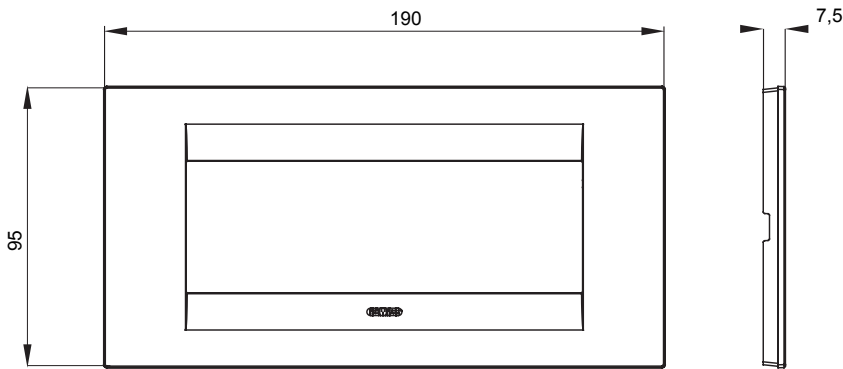

DIMENSIONAL

TECHNICAL SYMBOLOGY

STANDARDS/APPROVALS