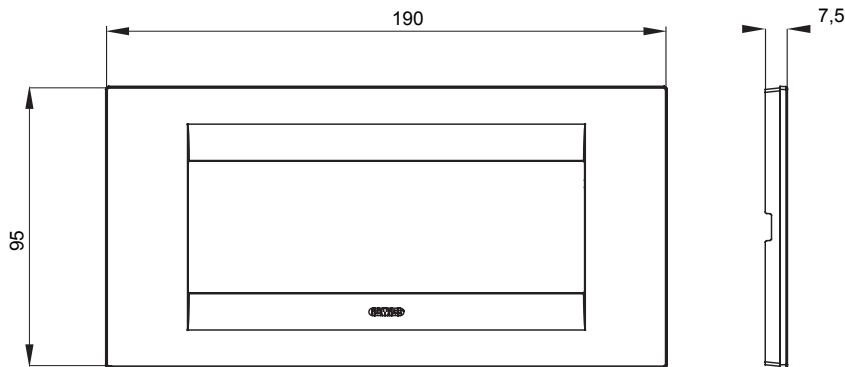

מיוצרות במגוון רחב של צורות, צבעים, חומרים וגימורים. כולל חמש, ChoruSmart קו מוצרים של מסגרות מהסדרה הביתית של מודולים ושלוש צורות 12 לקופסאות מלבניות עם קיבולת של עד (ONE, GEO, EGO, LUX, ICE ו- ICE Touch) צורות שונות מרובעות, לחדוד ובשילוב עם תצורות אופקיות או (ONE International, GEO International ו- LUX International) שונות משתמשות ChoruSmart מודולים. כל המסגרות מהסדרה הביתית של 2+2+2 עד 2 אנכיות, עם קיבולת של/לתיבות עגולות מוגנות מים ומסגרות קונטור IP55 באותם מתאמים, ללא צורך במתאמים נוספים. קו המוצרים כולל גם מסגרות אטומות, מסגרות

משפחה	GEO	תיאור	6 מודולים
צבע	זהב	חומר	טכנו-פולימר
גימור	גימור אטום	לתמיכה רכיבים	GW16806
בדיקת תיל לוחט	650 °C	לחץ תרמי עם כדור	70 °C
סטנדרט	EN 60669-1	קוד חשמלי	0110

DIMENSIONAL

TECHNICAL SYMBOLOGY

STANDARDS/APPROVALS