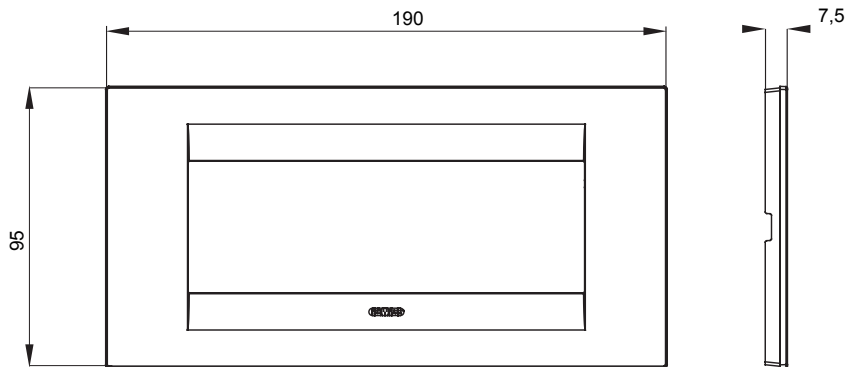

מיוצרות במגוון רחב של צורות, צבעים, חומרים וגימורים. כולל חמש, ChoruSmart קו מוצרים של מסגרות מהסדרה הביתית של מודולים ושלוש צורות 12 לקופסאות מלבניות עם קיבולת של עד (ONE, GEO, EGO, LUX, ICE ו- ICE Touch) צורות שונות מרובעות, לחדוד ובשילוב עם תצורות אופקיות או (ONE International, GEO International ו- LUX International) שונות משתמשות ChoruSmart מודולים. כל המסגרות מהסדרה הביתית של 2+2+2 עד 2 אנכיות, עם קיבולת של/לתיבות עגולות מוגנות מים ומסגרות קונטור IP55 באותם מתאמים, ללא צורך במתאמים נוספים. קו המוצרים כולל גם מסגרות אטומות, מסגרות

משפחה	GEO	תיאור	6 מודולים
צבע	שחור סאטן	חומר	טכנו-פולימר
גימור	גימור אטום	לתמיכה רכיבים	GW16806
בדיקת תיל לוחט	650 °C	לחץ תרמי עם כדור	70 °C
סטנדרט	EN 60669-1	קוד חשמלי	0110

### DIMENSIONAL