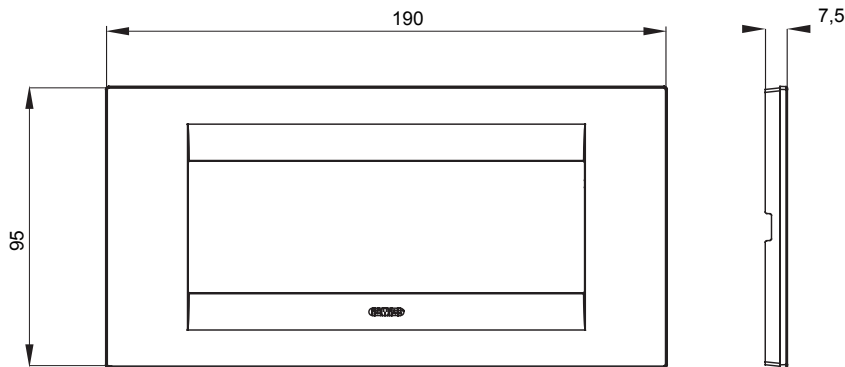

DIMENSIONAL

TECHNICAL SYMBOLOGY

STANDARDS/APPROVALS