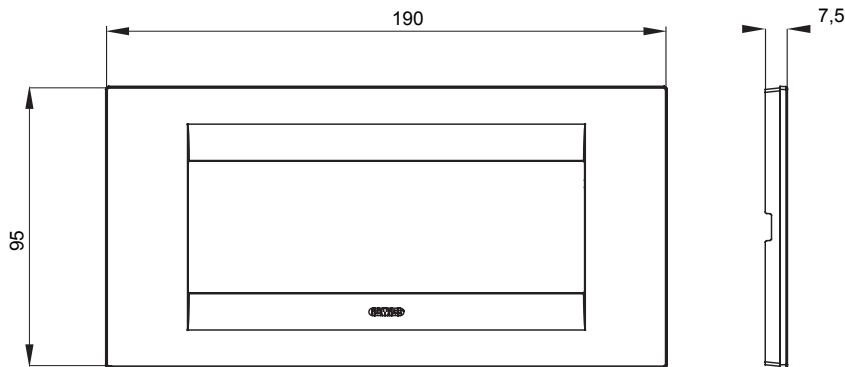

מיוצרות במגוון רחב של צורות, צבעים, חומרים וגימורים. כולל חמש קו מוצרים של מסגרות מהסדרה הביתית של מודולים ושלוש צורות 12 לקופסאות מלבניות עם קיבולת של עד (ONE, GEO, EGO, LUX, ICE ו- ICE Touch) צורות שונות מרובעות, לחדוד ובשילוב עם תצורות אופקיות או (ONE International, GEO International ו- LUX International) שונות משתמשות מודולים. כל המסגרות מהסדרה הביתית של 2+2+2 עד 2 אנכיות, עם קיבולת של/לתיבות עגולות מוגנות מים ומסגרות קונטור IP55 באותם מתאמים, ללא צורך במתאמים נוספים. קו המוצרים כולל גם מסגרות אטומות, מסגרות

משפחה	GEO	תיאור	מודלים 6
צבע	אדום טוסקנה	חומר	טכנו-פולימר
גימור	גימור אטום	לתמיכה רכיבים	GW16806
בדיקת תיל לוחט	650 °C	לחץ תרמי עם כדור	70 °C
סטנדרט	EN 60669-1	קוד חשמלי	0110

### DIMENSIONAL