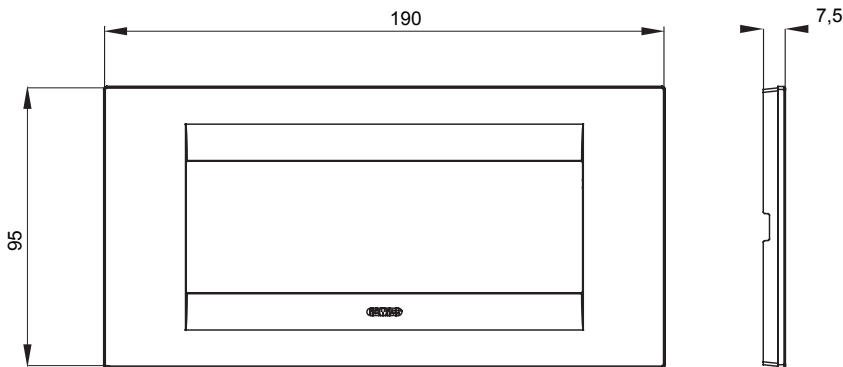

מיוצרות במגוון רחב של צורות, צבעים, חומרים וגימורים. כולל חמש קו מוצרים של מסגרות מהסדרה הביתית של מודולים ושלוש צורות 12 לקופסאות מלבניות עם קיבולת של עד (ONE, GEO, EGO, LUX, ICE ו- ICE Touch) צורות שונות מרובעות, לחדוד ובשילוב עם תצורות אופקיות או (ONE International, GEO International ו- LUX International) שונות משתמשות ChoruSmart מודולים. כל המסגרות מהסדרה הביתית של 2+2+2 עד 2 אנכיות, עם קיבולת של/לתיבות עגולות מוגנות מים ומסגרות קונטור IP55 באותם מתאמים, ללא צורך במתאמים נוספים. קו המוצרים כולל גם מסגרות אטומות, מסגרות

משפחה	GEO	תיאור	6 מודולים
צבע	שחור דיו	חומר	טכנו-פולימר
גימור	מבריק	לתמיכה רכיבים	GW16806
בדיקת תיל לוחט	650 °C	לחץ תרמי עם כדור	70 °C
סטנדרט	EN 60669-1	קוד חשמלי	0110

### DIMENSIONAL