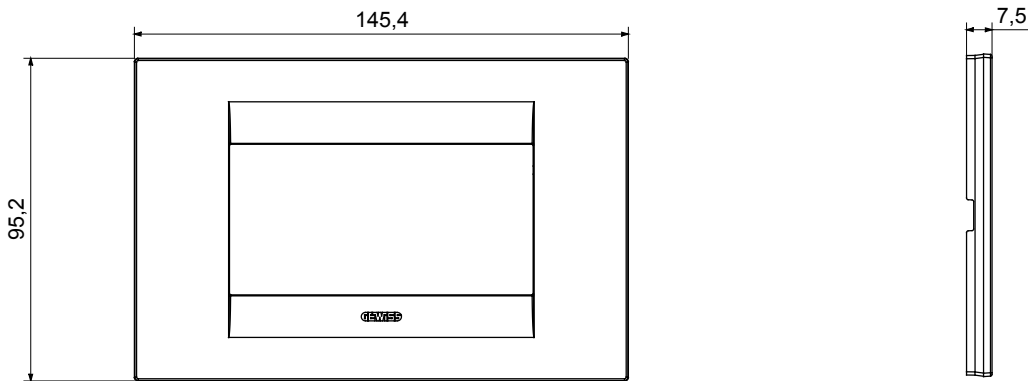

מיוצרות במגוון רחב של צורות, צבעים, חומרים וגימורים. כולל חמש, ChoruSmart קו מוצרים של מסגרות מהסדרה הביתית של מודולים ושלוש צורות 12 לקופסאות מלבניות עם קיבולת של עד (ONE, GEO, EGO, LUX, ICE ו- ICE Touch) צורות שונות מרובעות, לחד ובשילוב עם תצורות אופקיות או (ONE International, GEO International ו- LUX International) שונות משתמשות ChoruSmart מודולים. כל המסגרות מהסדרה הביתית של 2+2+2 עד 2 אנכיות, עם קיבולת של/לתיבות עגולות מוגנות מים ומסגרות קונטור IP55 באותם מתאמים, ללא צורך במתאמים נוספים. קו המוצרים כולל גם מסגרות אטומות, מסגרות

משפחה	GEO	תיאור	מודולים 4
צבע	תיל (Teal)	חומר	טכנו-פולימר
גימור	גימור אטום	לתמיכה רכיבים	GW16804, GW16804N
בדיקת תיל לוחט	650 °C	לחץ תרמי עם כדור	70 °C
סטנדרט	EN 60669-1	קוד חשמלי	0110

DIMENSIONAL

TECHNICAL SYMBOLOGY