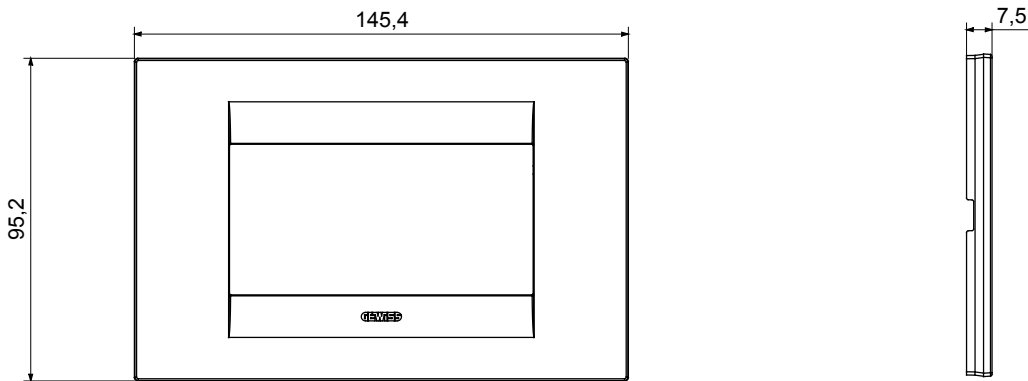

מיוצרות במגוון רחב של צורות, צבעים, חומרים וגימורים. כולל חמש, ChoruSmart קו מוצרים של מסגרות מהסדרה הביתית של מודולים ושלוש צורות 12 לקופסאות מלבניות עם קיבולת של עד (ONE, GEO, EGO, LUX, ICE ו- ICE Touch) צורות שונות מרובעות, לחד ובשילוב עם תצורות אופקיות או (ONE International, GEO International ו- LUX International) שונות משתמשות ChoruSmart מודולים. כל המסגרות מהסדרה הביתית של 2+2+2 עד 2 אנכיות, עם קיבולת של/לתיבות עגולות מוגנות מים ומסגרות קונטור IP55 באותם מתאמים, ללא צורך במתאמים נוספים. קו המוצרים כולל גם מסגרות אטומות, מסגרות

משפחה	GEO	תיאור	מודלים 4
צבע	נחושת עדינה	חומר	טכנו-פולימר
גימור	גימור אטום	לתמיכה רכיבים	GW16804, GW16804N
בדיקת תיל לוחט	650 °C	לחץ תרמי עם כדור	70 °C
סטנדרט	EN 60669-1	קוד חשמלי	0110

DIMENSIONAL

TECHNICAL SYMBOLOGY