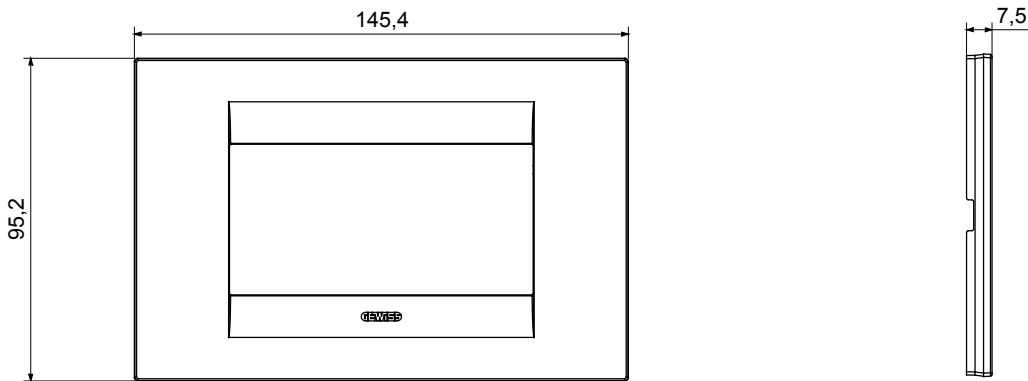

מיוצרות במגוון רחב של צורות, צבעים, חומרים וגימורים. כולל חמש, ChoruSmart קו מוצרים של מסגרות מהסדרה הביתית של מודולים ושלוש צורות 12 לקופסאות מלבניות עם קיבולת של עד (ONE, GEO, EGO, LUX, ICE ו- ICE Touch) צורות שונות מרובעות, לחד ובשילוב עם תצורות אופקיות או (ONE International, GEO International ו- LUX International) שונות משתמשות ChoruSmart מודולים. כל המסגרות מהסדרה הביתית של 2+2+2 עד 2 אנכיות, עם קיבולת של/לתיבות עגולות מוגנות מים ומסגרות קונטור IP55 באותם מתאמים, ללא צורך במתאמים נוספים. קו המוצרים כולל גם מסגרות אטומות, מסגרות

משפחה	GEO	תיאור	מודלים 4
צבע	לבן	חומר	טכנו-פולימר
גימור	גימור אטום	לתמיכה רכיבים	GW16804, GW16804N
בדיקת תיל לוחט	650 °C	לחץ תרמי עם כדור	70 °C
סטנדרט	EN 60669-1	קוד חשמלי	0110

DIMENSIONAL

TECHNICAL SYMBOLOGY