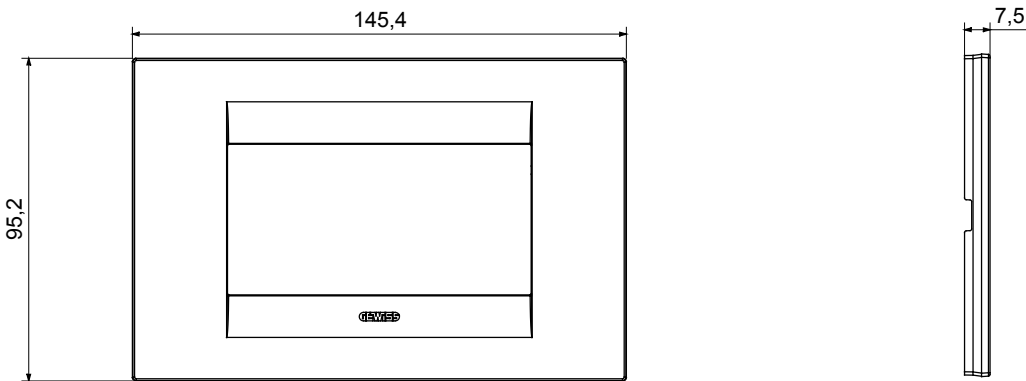

מיוצרות במגוון רחב של צורות, צבעים, חומרים וגימורים. כולל חמש, ChoruSmart קו מוצרים של מסגרות מהסדרה הביתית של מודולים ושלוש צורות 12 לקופסאות מלבניות עם קיבולת של עד (ONE, GEO, EGO, LUX, ICE ו- ICE Touch) צורות שונות מרובעות, לחד ובשילוב עם תצורות אופקיות או (ONE International, GEO International ו- LUX International) שונות משתמשות מודולים. כל המסגרות מהסדרה הביתית של 2+2+2 עד 2 אנכיות, עם קיבולת של/לתיבות עגולות מוגנות מים ומסגרות קונטור IP55 באותם מתאמים, ללא צורך במתאמים נוספים. קו המוצרים כולל גם מסגרות אטומות, מסגרות

משפחה	GEO	תיאור	מודלים 4
צבע	טיטניום	חומר	טכנו-פולימר
גימור	מבריק	לתמיכה רכיבים	GW16804, GW16804N
בדיקת תיל לוחט	650 °C	לחץ תרמי עם כדור	70 °C
סטנדרט	EN 60669-1	קוד חשמלי	0110

DIMENSIONAL

TECHNICAL SYMBOLOGY