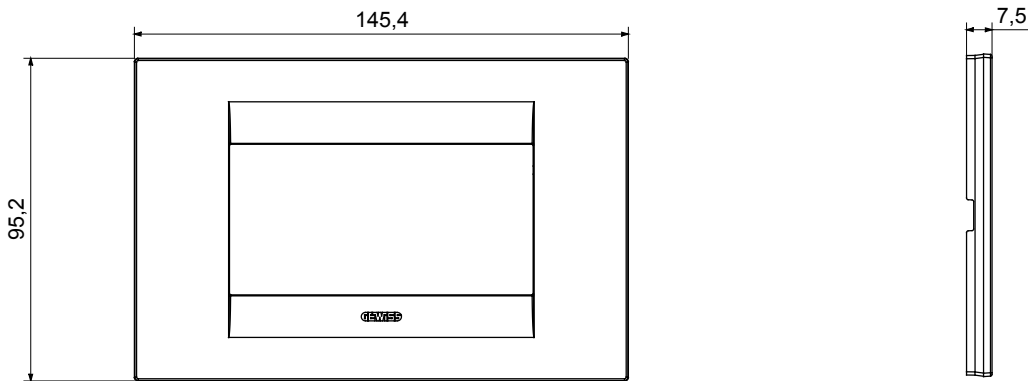

מיוצרות במגוון רחב של צורות, צבעים, חומרים וגימורים. כולל חמש, ChoruSmart קו מוצרים של מסגרות מהסדרה הביתית של מודולים ושלוש צורות 12 לקופסאות מלבניות עם קיבולת של עד (ONE, GEO, EGO, LUX, ICE ו- ICE Touch) צורות שונות מרובעות, לחד ובשילוב עם תצורות אופקיות או (ONE International, GEO International ו- LUX International) שונות משתמשות ChoruSmart מודולים. כל המסגרות מהסדרה הביתית של 2+2+2 עד 2 אנכיות, עם קיבולת של/לתיבות עגולות מוגנות מים ומסגרות קונטור IP55 באותם מתאמים, ללא צורך במתאמים נוספים. קו המוצרים כולל גם מסגרות אטומות, מסגרות

משפחה	GEO	תיאור	4 מודולים
צבע	זהב	חומר	טכנו-פולימר
גימור	גימור אטום	לתמיכה רכיבים	GW16804, GW16804N
בדיקת תיל לוחט	650 °C	לחץ תרמי עם כדור	70 °C
סטנדרט	EN 60669-1	קוד חשמלי	0110

### DIMENSIONAL