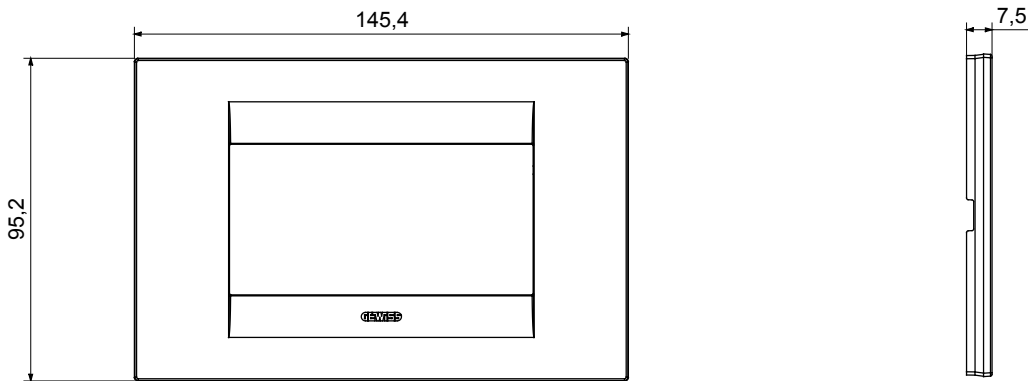

מיוצרות במגוון רחב של צורות, צבעים, חומרים וגימורים. כולל חמש, ChoruSmart קו מוצרים של מסגרות מהסדרה הביתית של מודולים ושלוש צורות 12 לקופסאות מלבניות עם קיבולת של עד (ONE, GEO, EGO, LUX, ICE ו- ICE Touch) צורות שונות מרובעות, לחד ובשילוב עם תצורות אופקיות או (ONE International, GEO International ו- LUX International) שונות משתמשות ChoruSmart מודולים. כל המסגרות מהסדרה הביתית של 2+2+2 עד 2 אנכיות, עם קיבולת של/לתיבות עגולות מוגנות מים ומסגרות קונטור IP55 באותם מתאמים, ללא צורך במתאמים נוספים. קו המוצרים כולל גם מסגרות אטומות, מסגרות

משפחה	GEO	תיאור	4 מודולים
צבע	שחור סאטן	חומר	טכנו-פולימר
גימור	גימור אטום	לתמיכה רכיבים	GW16804, GW16804N
בדיקת תיל לוחט	650 °C	לחץ תרמי עם כדור	70 °C
סטנדרט	EN 60669-1	קוד חשמלי	0110

DIMENSIONAL

TECHNICAL SYMBOLOGY