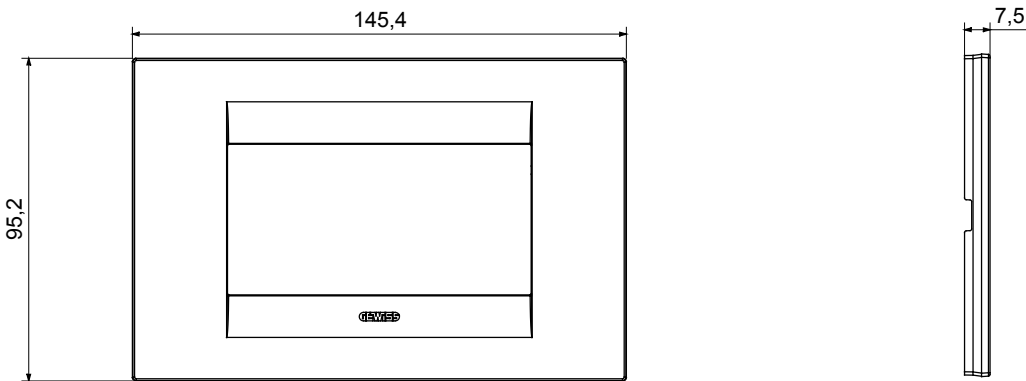

מיוצרות במגוון רחב של צורות, צבעים, חומרים וגימורים. כולל חמש, ChoruSmart קו מוצרים של מסגרות מהסדרה הביתית של מודולים ושלוש צורות 12 לקופסאות מלבניות עם קיבולת של עד (ONE, GEO, EGO, LUX, ICE ו- ICE Touch) צורות שונות מרובעות, לחד ובשילוב עם תצורות אופקיות או (ONE International, GEO International ו- LUX International) שונות משתמשות ChoruSmart מודולים. כל המסגרות מהסדרה הביתית של 2+2+2 עד 2 אנכיות, עם קיבולת של/לתיבות עגולות מוגנות מים ומסגרות קונטור IP55| באותם מתאמים, ללא צורך במתאמים נוספים. קו המוצרים כולל גם מסגרות אטומות, מסגרות

משפחה	GEO	תיאור	מודלים 4
צבע	שנהב	חומר	טכנו-פולימר
גימור	מבריק	לתמיכה רכיבים	GW16804, GW16804N
בדיקת תיל לוחט	650 °C	לחץ תרמי עם כדור	70 °C
סטנדרט	EN 60669-1	קוד חשמלי	0110

### DIMENSIONAL