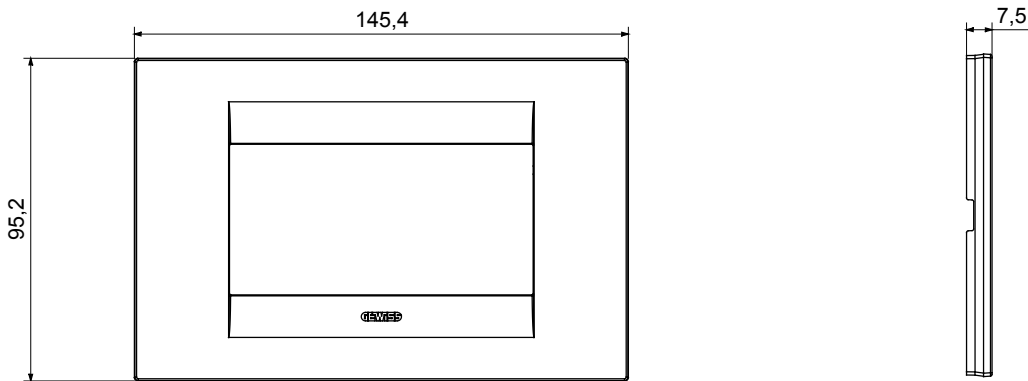

מיוצרות במגוון רחב של צורות, צבעים, חומרים וגימורים. כולל חמש, ChoruSmart קו מוצרים של מסגרות מהסדרה הביתית של מודולים ושלוש צורות 12 לקופסאות מלבניות עם קיבולת של עד (ONE, GEO, EGO, LUX, ICE ו- ICE Touch) צורות שונות מרובעות, לחד ובשילוב עם תצורות אופקיות או (ONE International, GEO International ו- LUX International) שונות משתמשות מודולים. כל המסגרות מהסדרה הביתית של 2+2+2 עד 2 אנכיות, עם קיבולת של/לתיבות עגולות מוגנות מים ומסגרות קונטור IP55 באותם מתאמים, ללא צורך במתאמים נוספים. קו המוצרים כולל גם מסגרות אטומות, מסגרות

משפחה	GEO	תיאור	מודולים 4
צבע	בז	חומר	טכנו-פולימר
גימור	מבריק	לתמיכה רכיבים	GW16804, GW16804N
בדיקת תיל לוחט	650 °C	לחץ תרמי עם כדור	70 °C
סטנדרט	EN 60669-1	קוד חשמלי	0110

### DIMENSIONAL