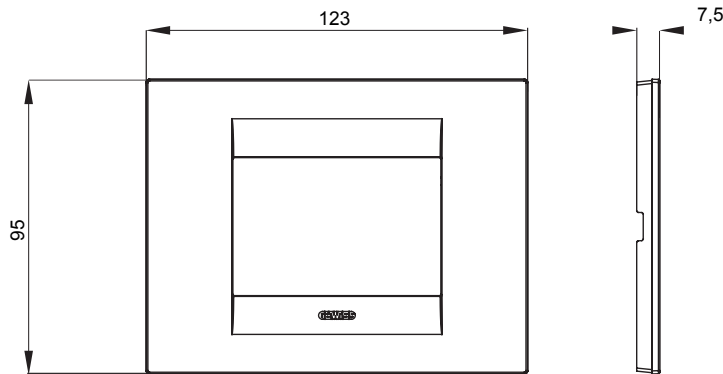

מיוצרות במגוון רחב של צורות, צבעים, חומרים וגימורים. כולל חמש, ChoruSmart קו מוצרים של מסגרות מהסדרה הביתית של מודולים ושלוש צורות 12 לקופסאות מלבניות עם קיבולת של עד (ONE, GEO, EGO, LUX, ICE ו- ICE Touch) צורות שונות מרובעות, לחדוד ובשילוב עם תצורות אופקיות או (ONE International, GEO International ו- LUX International) שונות משתמשות ChoruSmart מודולים. כל המסגרות מהסדרה הביתית של 2+2+2+2 עד 2 אנכיות, עם קיבולת של/לתיבות עגולות מוגנות מים ומסגרות קונטור IP55 באותם מתאמים, ללא צורך במתאמים נוספים. קו המוצרים כולל גם מסגרות אטומות, מסגרות

משפחה	GEO	תיאור	מודלים 3
צבע	טיטניום	חומר	טכנו-פולימר
גימור	מבריק	לתמיכה רכיבים	GW16803, GW16803N
בדיקת תיל לוחט	650 °C	לחץ תרמי עם כדור	70 °C
סטנדרט	EN 60669-1	קוד חשמלי	0110

DIMENSIONAL

TECHNICAL SYMBOLOGY