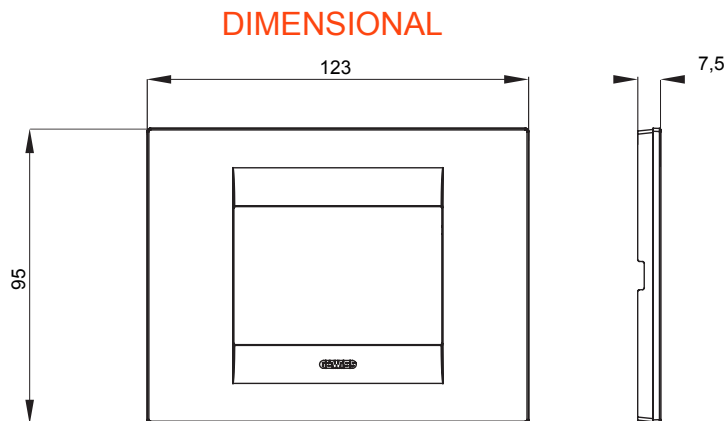

מיוצרות במגוון רחב של צורות, צבעים, חומרים וגימורים. כולל חמש קו מוצרים של מסגרות מהסדרה הביתית של מודולים ושלוש צורות 12 לקופסאות מלבניות עם קיבולת של עד (ONE, GEO, EGO, LUX, ICE ו- ICE Touch) צורות שונות מרובעות, לחדוד ובשילוב עם תצורות אופקיות או (ONE International, GEO International ו- LUX International) שונות משתמשות ChoruSmart מודולים. כל המסגרות מהסדרה הביתית של 2+2+2+2 עד 2 אנכיות, עם קיבולת של/לתיבות עגולות מוגנות מים ומסגרות קונטור IP55 באותם מתאמים, ללא צורך במתאמים נוספים. קו המוצרים כולל גם מסגרות אטומות, מסגרות

משפחה	GEO	תיאור	מודלים 3
צבע	שחור סאטן	חומר	טכנו-פולימר
גימור	גימור אטום	לתמיכה רכיבים	GW16803, GW16803N
בדיקת תיל לוחט	650 °C	לחץ תרמי עם כדור	170 °C
סטנדרט	EN 60669-1	קוד חשמלי	0110

### GWT

650 °C

170 °C