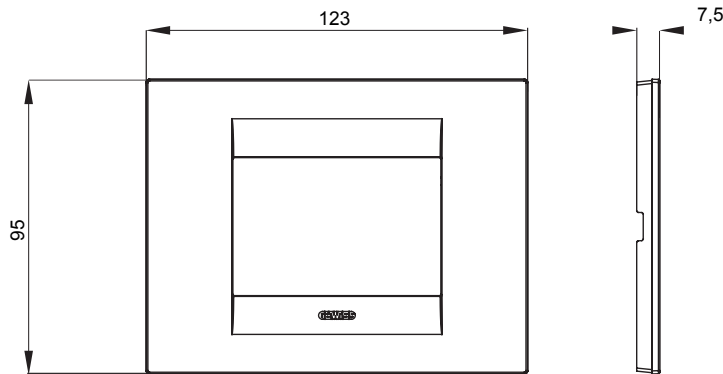

מיוצרות במגוון רחב של צורות, צבעים, חומרים וגימורים. כולל חמש, ChoruSmart קו מוצרים של מסגרות מהסדרה הביתית של מודולים ושלוש צורות 12 לקופסאות מלבניות עם קיבולת של עד (ONE, GEO, EGO, LUX, ICE ו- ICE Touch) צורות שונות מרובעות, לחדוד ובשילוב עם תצורות אופקיות או (ONE International, GEO International ו- LUX International) שונות משתמשות ChoruSmart מודולים. כל המסגרות מהסדרה הביתית של 2+2+2 עד 2 אנכיות, עם קיבולת של/לתיבות עגולות מוגנות מים ומסגרות קונטור IP55 באותם מתאמים, ללא צורך במתאמים נוספים. קו המוצרים כולל גם מסגרות אטומות, מסגרות

משפחה	GEO	תיאור	מודלים 3
צבע	אדום טוסקנה	חומר	טכנו-פולימר
גימור	גימור אטום	לתמיכה רכיבים	GW16803, GW16803N
בדיקת תיל לוחט	650 °C	לחץ תרמי עם כדור	70 °C
סטנדרט	EN 60669-1	קוד חשמלי	0110

DIMENSIONAL

TECHNICAL SYMBOLOGY